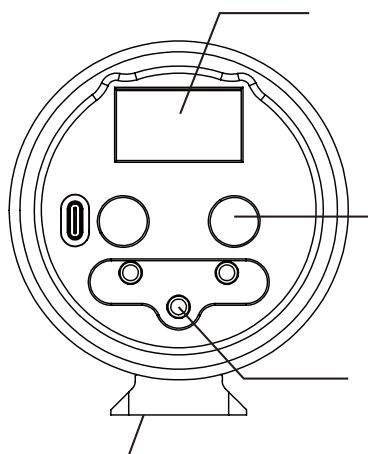

特色

色温

產品規格

產品尺寸	210.0 * ϕ 95 mm
產品重量	1280 g
功率	150W
電源輸入	AC100-240V
	DC 48V-3.34A (最大)
色溫	2000K-20000K \pm 2%
產品外觀顏色	黑色
工作溫度	-20°C~50°C
LED使用壽命	50000小時

照度規格

1M	
2000K	\geq 550 lux
3000K	\geq 950 lux
5000K	\geq 1500 lux
10000K	\geq 1500 lux
20000K	\geq 1300 lux

產品尺寸

Unit/Measure: mm

燈具本體

1. 燈體
2. 散熱孔
3. 燈頭保護罩
4. LED COB
5. DC輸入接口
6. 快拆板
7. 螢幕
8. 旋鈕
9. 電源開關