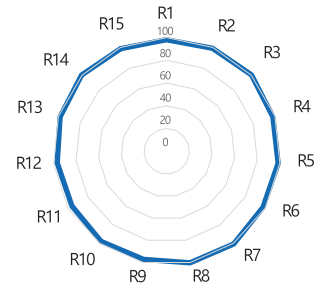

特色

色温

產品規格

產品尺寸	210.0 * ϕ 95 mm
產品重量	1280 g
功率	150W
電源輸入	AC100-240V
	DC 48V-3.34A (最大)
色溫	2000K-20000K \pm 2%
產品外觀顏色	黑色
工作溫度	-20°C~50°C
LED使用壽命	50000小時

照度規格

1M	
2000K	\geq 550 lux
3000K	\geq 950 lux
5000K	\geq 1500 lux
10000K	\geq 1500 lux
20000K	\geq 1300 lux