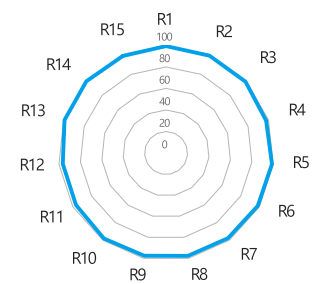

Sunray 160 Hex

RAS-0160-01

Skier Sunray 160 Hex 是直播、人像攝影和產品攝影的絕佳工具。通過一個旋鈕，使用者可以快速調節亮度，並經由 LCD 面板顯示數值，精確控制光線，成為您固定拍攝場景之最佳選擇。市場上同級最小的燈具、最大的瓦數的芯片，Sunray 團隊將在未來使 LED 升級為真正的太陽光。

重要的安全說明及注意事項

重要基本原則：

本產品為專業燈光佈景設備，應由專業燈光師使用，或在專業人士指導下使用。使用時，必須遵循基本的安全預防措施。具體安全預防措施如下：

特色

色温

產品規格

產品尺寸	210.0 * ϕ 95 mm
產品重量	1280 g
功率	150W
電源輸入	AC100-240V
	DC 48V-3.34A (最大)
色溫	2000K-20000K \pm 2%
產品外觀顏色	黑色
工作溫度	-20°C~50°C
LED使用壽命	50000小時

照度規格

1M	
2000K	\geq 550 lux
3000K	\geq 950 lux
5000K	\geq 1500 lux
10000K	\geq 1500 lux
20000K	\geq 1300 lux