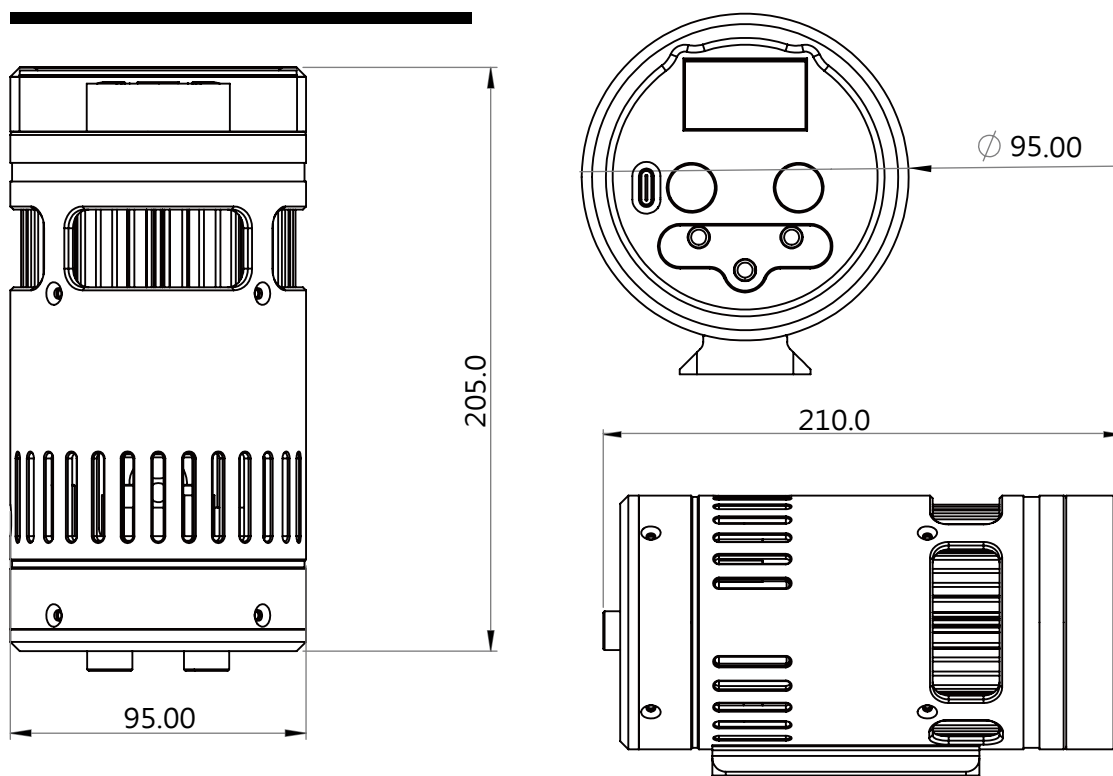

特色

色温

產品規格

產品尺寸	210.0 * ϕ 95 mm
產品重量	1280 g
功率	150W
電源輸入	AC100-240V
	DC 48V-3.34A (最大)
色溫	2000K-20000K \pm 2%
產品外觀顏色	黑色
工作溫度	-20°C~50°C
LED使用壽命	50000小時

照度規格

1M	
2000K	\geq 550 lux
3000K	\geq 950 lux
5000K	\geq 1500 lux
10000K	\geq 1500 lux
20000K	\geq 1300 lux

產品尺寸

Unit/Measure: mm

燈具本體

1. 燈體
2. 散熱孔
3. 燈頭保護罩
4. LED COB
5. DC輸入接口
6. 快拆板
7. 螢幕
8. 旋鈕
9. 電源開關