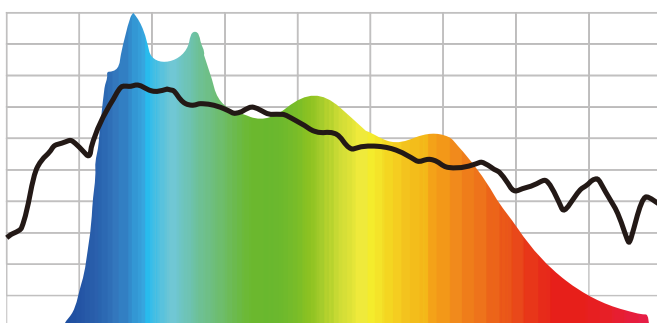

Sunray 160 Hex

RAS-0160-01

Skier Sunray 160 Hex 是直播、人像攝影和產品攝影的絕佳工具。通過一個旋鈕，使用者可以快速調節亮度，並經由 LCD 面板顯示數值，精確控制光線，成為您固定拍攝場景之最佳選擇。市場上同級最小的燈具、最大的瓦數的芯片，Sunray 團隊將在未來使 LED 升級為真正的太陽光。

重要的安全說明及注意事項

重要基本原則：

本產品為專業燈光佈景設備，應由專業燈光師使用，或在專業人士指導下使用。使用時，必須遵循基本的安全預防措施。具體安全預防措施如下：

特色

色温

產品規格

產品尺寸	210.0 * ϕ 95 mm
產品重量	1280 g
功率	150W
電源輸入	AC100-240V
	DC 48V-3.34A (最大)
色溫	2000K-20000K \pm 2%
產品外觀顏色	黑色
工作溫度	-20°C~50°C
LED使用壽命	50000小時

照度規格

1M	
2000K	\geq 550 lux
3000K	\geq 950 lux
5000K	\geq 1500 lux
10000K	\geq 1500 lux
20000K	\geq 1300 lux