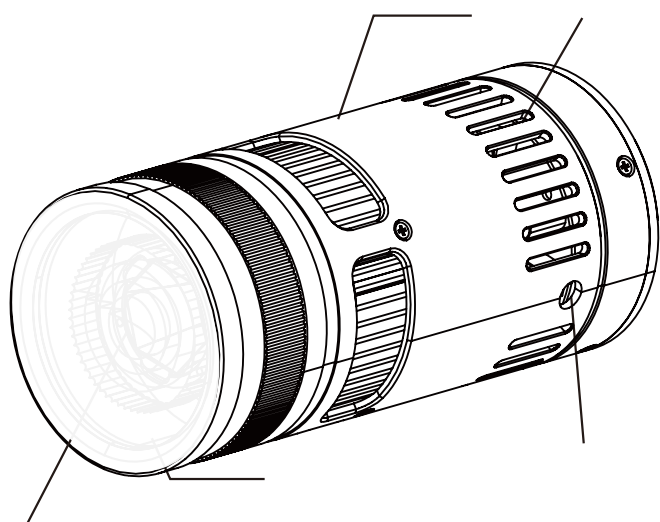

Sunray 160 Hex

RAS-0160-01

Skier Sunray 160 Hex 是直播、人像攝影和產品攝影的絕佳工具。通過一個旋鈕，使用者可以快速調節亮度，並經由 LCD 面板顯示數值，精確控制光線，成為您固定拍攝場景之最佳選擇。市場上同級最小的燈具、最大的瓦數的芯片，Sunray 團隊將在未來使 LED 升級為真正的太陽光。

重要的安全說明及注意事項

重要基本原則：

本產品為專業燈光佈景設備，應由專業燈光師使用，或在專業人士指導下使用。使用時，必須遵循基本的安全預防措施。具體安全預防措施如下：

特色

色温

產品規格

產品尺寸	210.0 * ϕ 95 mm
產品重量	1280 g
功率	150W
電源輸入	AC100-240V
	DC 48V-3.34A (最大)
色溫	2000K-20000K \pm 2%
產品外觀顏色	黑色
工作溫度	-20°C~50°C
LED使用壽命	50000小時

照度規格

1M	
2000K	\geq 550 lux
3000K	\geq 950 lux
5000K	\geq 1500 lux
10000K	\geq 1500 lux
20000K	\geq 1300 lux

產品尺寸

Unit/Measure: mm

燈具本體

1. 燈體
2. 散熱孔
3. 燈頭保護罩
4. LED COB
5. DC輸入接口
6. 快拆板
7. 螢幕
8. 旋鈕
9. 電源開關