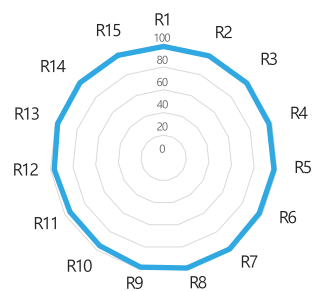

Sunray 160 Hex

RAS-0160-01

Skier Sunray 160 Hex 是直播、人像攝影和產品攝影的絕佳工具。通過一個旋鈕，使用者可以快速調節亮度，並經由 LCD 面板顯示數值，精確控制光線，成為您固定拍攝場景之最佳選擇。市場上同級最小的燈具、最大的瓦數的芯片，Sunray 團隊將在未來使 LED 升級為真正的太陽光。

重要的安全說明及注意事項

重要基本原則：

本產品為專業燈光佈景設備，應由專業燈光師使用，或在專業人士指導下使用。使用時，必須遵循基本的安全預防措施。具體安全預防措施如下：

特色

色温

產品規格

產品尺寸	210.0 * ϕ 95 mm
產品重量	1280 g
功率	150W
電源輸入	AC100-240V
	DC 48V-3.34A (最大)
色溫	2000K-20000K \pm 2%
產品外觀顏色	黑色
工作溫度	-20°C~50°C
LED使用壽命	50000小時

照度規格

1M	
2000K	\geq 550 lux
3000K	\geq 950 lux
5000K	\geq 1500 lux
10000K	\geq 1500 lux
20000K	\geq 1300 lux