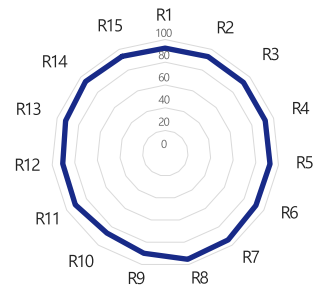

特色

色温

產品規格

產品尺寸	210.0 * ϕ 95 mm
產品重量	1280 g
功率	150W
電源輸入	AC100-240V
	DC 48V-3.34A (最大)
色溫	2000K-20000K \pm 2%
產品外觀顏色	黑色
工作溫度	-20°C~50°C
LED使用壽命	50000小時

照度規格

1M	
2000K	\geq 550 lux
3000K	\geq 950 lux
5000K	\geq 1500 lux
10000K	\geq 1500 lux
20000K	\geq 1300 lux