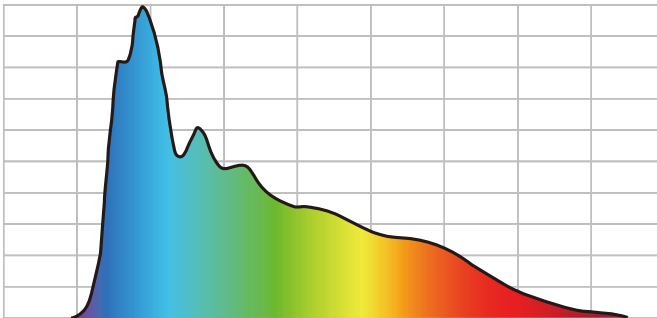

特色

色温

產品規格

產品尺寸	210.0 * ϕ 95 mm
產品重量	1280 g
功率	150W
電源輸入	AC100-240V
	DC 48V-3.34A (最大)
色溫	2000K-20000K \pm 2%
產品外觀顏色	黑色
工作溫度	-20°C~50°C
LED使用壽命	50000小時

照度規格

1M	
2000K	\geq 550 lux
3000K	\geq 950 lux
5000K	\geq 1500 lux
10000K	\geq 1500 lux
20000K	\geq 1300 lux