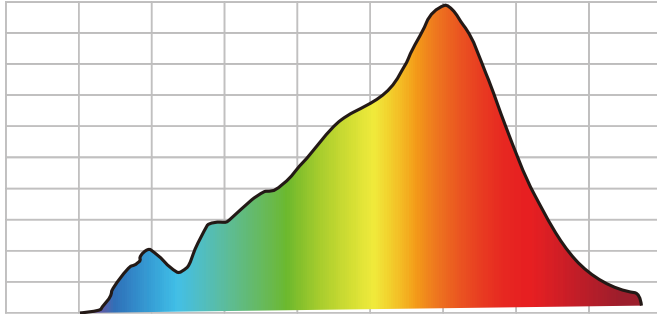

特色

色温

產品規格

產品尺寸	210.0 * ϕ 95 mm
產品重量	1280 g
功率	150W
電源輸入	AC100-240V
	DC 48V-3.34A (最大)
色溫	2000K-20000K \pm 2%
產品外觀顏色	黑色
工作溫度	-20°C~50°C
LED使用壽命	50000小時

照度規格

1M	
2000K	\geq 550 lux
3000K	\geq 950 lux
5000K	\geq 1500 lux
10000K	\geq 1500 lux
20000K	\geq 1300 lux