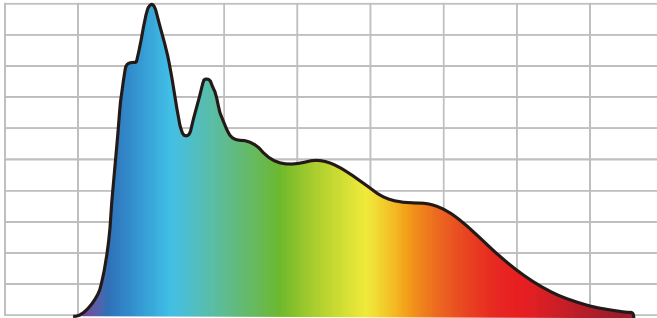

特色

色温

產品規格

產品尺寸	210.0 * ϕ 95 mm
產品重量	1280 g
功率	150W
電源輸入	AC100-240V
	DC 48V-3.34A (最大)
色溫	2000K-20000K \pm 2%
產品外觀顏色	黑色
工作溫度	-20°C~50°C
LED使用壽命	50000小時

照度規格

1M	
2000K	\geq 550 lux
3000K	\geq 950 lux
5000K	\geq 1500 lux
10000K	\geq 1500 lux
20000K	\geq 1300 lux