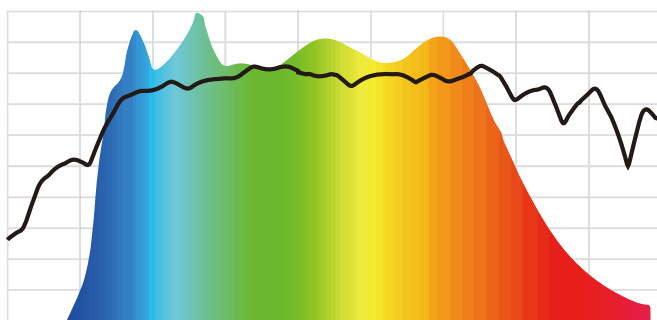

Sunray 160 Hex

RAS-0160-01

Skier Sunray 160 Hex 是直播、人像攝影和產品攝影的絕佳工具。通過一個旋鈕，使用者可以快速調節亮度，並經由 LCD 面板顯示數值，精確控制光線，成為您固定拍攝場景之最佳選擇。市場上同級最小的燈具、最大的瓦數的芯片，Sunray 團隊將在未來使 LED 升級為真正的太陽光。

重要的安全說明及注意事項

重要基本原則：

本產品為專業燈光佈景設備，應由專業燈光師使用，或在專業人士指導下使用。使用時，必須遵循基本的安全預防措施。具體安全預防措施如下：

特色

色温

產品規格

產品尺寸	210.0 * ϕ 95 mm
產品重量	1280 g
功率	150W
電源輸入	AC100-240V
	DC 48V-3.34A (最大)
色溫	2000K-20000K \pm 2%
產品外觀顏色	黑色
工作溫度	-20°C~50°C
LED使用壽命	50000小時

照度規格

1M	
2000K	\geq 550 lux
3000K	\geq 950 lux
5000K	\geq 1500 lux
10000K	\geq 1500 lux
20000K	\geq 1300 lux