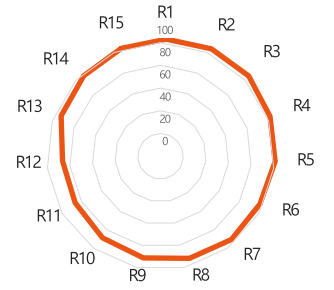

特色

色温

產品規格

產品尺寸	210.0 * ϕ 95 mm
產品重量	1280 g
功率	150W
電源輸入	AC100-240V
	DC 48V-3.34A (最大)
色溫	2000K-20000K \pm 2%
產品外觀顏色	黑色
工作溫度	-20°C~50°C
LED使用壽命	50000小時

照度規格

1M	
2000K	\geq 550 lux
3000K	\geq 950 lux
5000K	\geq 1500 lux
10000K	\geq 1500 lux
20000K	\geq 1300 lux